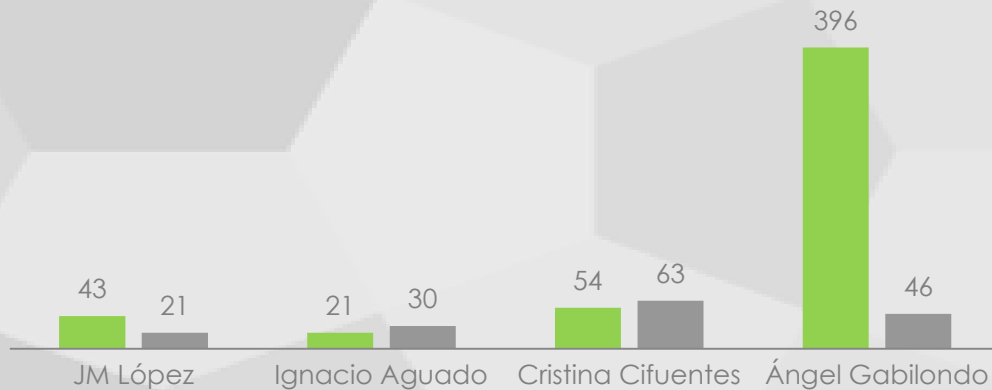

PERIODO DE ESCUCHA

Del 11 al 18 de mayo 2015 (1 SEMANA)

TOTAL DE TWEETS Y RETWEETS POR CADA PARTIDO POLÍTICO

Se ha generado alrededor de **74.903 Tweets** en una semana

- Jose M. López
- Ignacio Aguado
- Cristina Cifuentes
- Ángel Gabilondo

TWEETS vs RETWEETS

- ❑ Tweets publicados por las cuentas oficiales de los partidos políticos monitorizados.
- ❑ Tweets publicados por algún usuario donde éste menciona a alguna de las cuentas oficiales de los partidos políticos monitorizados.
- ❑ ReTweets realizados por las cuentas oficiales de los partidos políticos monitorizados.
- ❑ ReTweets realizados por los usuarios de Twitter tanto de aquellos tweets publicados por las cuentas oficiales de los partidos políticos como tweets donde se mencionan a los mismos.

A

Tweets vs ReTweets

Publicados por las cuentas oficiales de cada candidato a la presidencia de la C. de Madrid

■ Tweets ■ Retweets

@equipo_gabilondo candidato que más tuitea y a su vez, el que más publica (+RT) en Twitter.