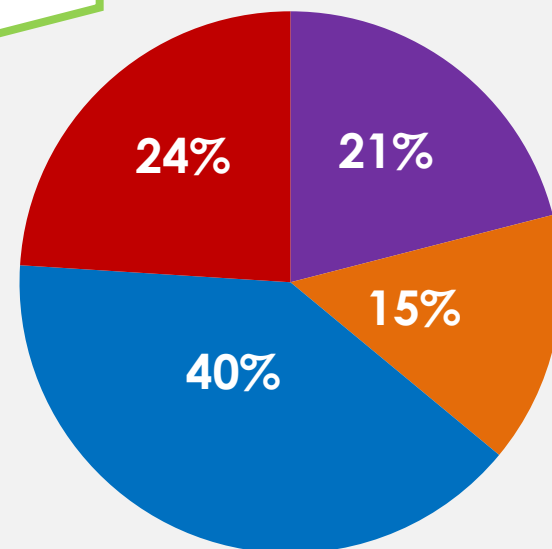

CANDIDATOS A LA PRESIDENCIA DE LA COMUNIDAD DE MADRID EN TWITTER

El **11 de mayo** fue el día con más volumen de conversación en torno a estos candidatos en relación al **#DebateTM** en TeleMadrid.

En este día **Cristina Cifuentes** es la más mencionada en Twitter frente al resto de candidatos.

@ccifuentes
@equipogabilondo
candidatos con mayor presencia en Twitter

PERFILES MONITORIZADOS

- JOSE MANUEL LÓPEZ - PODEMOS
[@JoseManuel_Lop](#)
- IGNACIO AGUADO - CIUDADANOS
[@ignacioaguado](#)
- CRISTINA CIFUENTES - PP
[@ccifuentes](#)
- ÁNGEL GABILONDO -PSOE
[@equipoGabilondo](#)

PERIODO DE ESCUCHA

Del 11 al 18 de mayo 2015 (1 SEMANA)

TOTAL DE TWEETS Y RETWEETS POR CADA PARTIDO POLÍTICO

Se ha generado alrededor de **74.903 Tweets** en una semana

- Jose M. López
- Ignacio Aguado
- Cristina Cifuentes
- Ángel Gabilondo