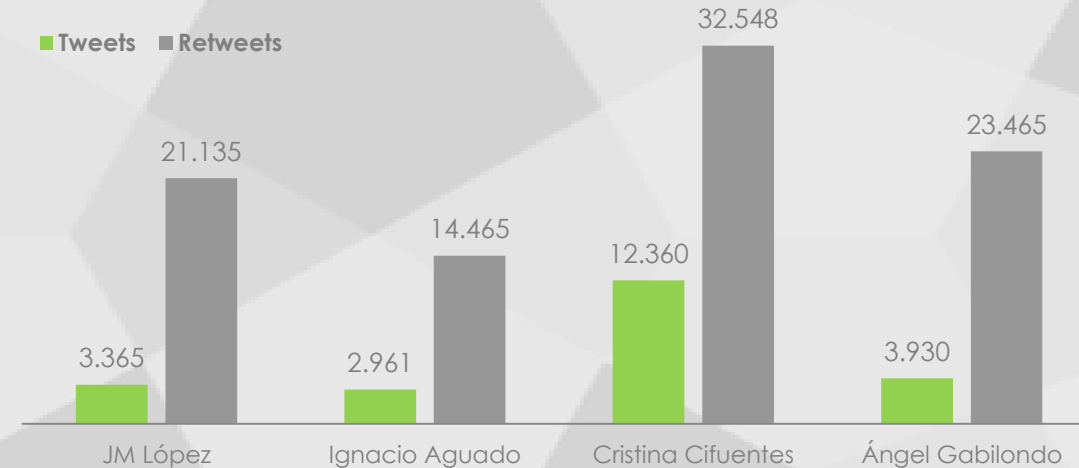

TWEETS vs RETWEETS

- ❑ Tweets publicados por las cuentas oficiales de los partidos políticos monitorizados.
- ❑ Tweets publicados por algún usuario donde éste menciona a alguna de las cuentas oficiales de los partidos políticos monitorizados.
- ❑ ReTweets realizados por las cuentas oficiales de los partidos políticos monitorizados.
- ❑ ReTweets realizados por los usuarios de Twitter tanto de aquellos tweets publicados por las cuentas oficiales de los partidos políticos como tweets donde se mencionan a los mismos.

A

Tweets vs ReTweets

Publicados por las cuentas oficiales de cada candidato a la presidencia de la C. de Madrid

■ Tweets ■ Retweets

@equipo_gabilondo candidato que más tuitea y a su vez, el que más publica (+RT) en Twitter.

@ccifuentes candidata que más RT y en su conjunto es la segunda que mayor actividad realiza en Twitter.

B

Tweets vs ReTweets

Donde se menciona a cada candidato y son publicados o RT por los usuarios de Twitter

■ Tweets ■ Retweets

@ccifuentes y **@equipo_gabilondo**, candidatos más menciones y RT (gran proactividad del usuario)
El 97% de la presencia en Twitter de **@josemanuel_lop** es generada por los usuarios: "Jose M. Lopez tuitea poco pero es muy mencionado y retuiteado"