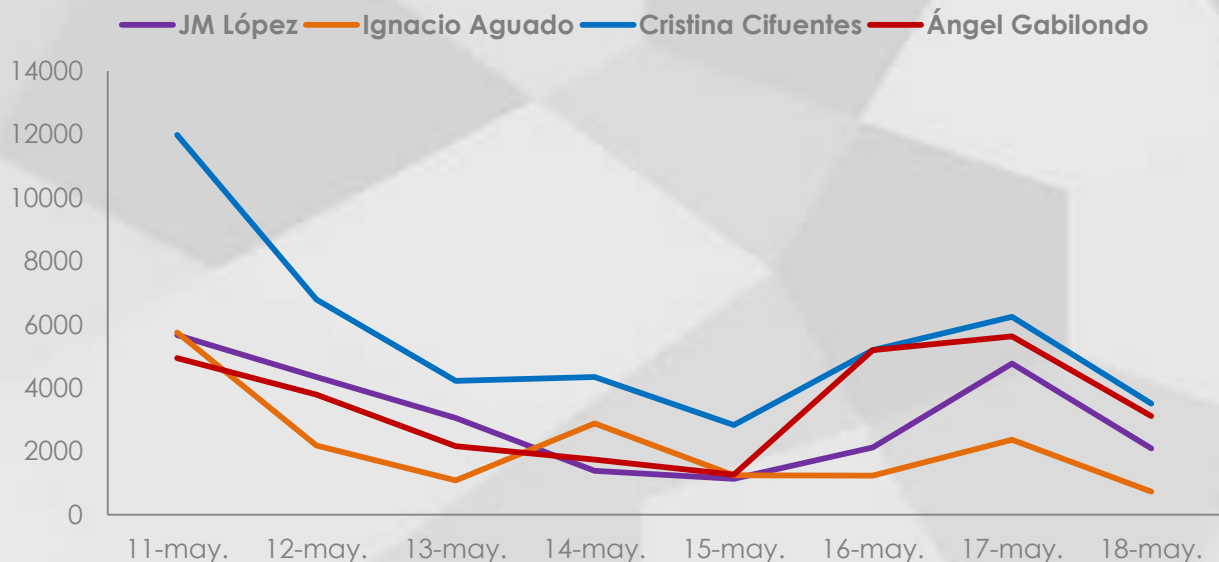

CANDIDATOS A LA PRESIDENCIA DE LA COMUNIDAD DE MADRID EN TWITTER

El **11 de mayo** fue el día con más volumen de conversación en torno a estos candidatos en relación al **#DebateTM** en TeleMadrid.

En este día **Cristina Cifuentes** es la más mencionada en Twitter frente al resto de candidatos.

@ccifuentes
@equipogabilondo
candidatos con mayor presencia en Twitter

PERFILES MONITORIZADOS

- JOSE MANUEL LÓPEZ - PODEMOS
[@JoseManuel_Lop](#)
- IGNACIO AGUADO - CIUDADANOS
[@ignacioaguado](#)
- CRISTINA CIFUENTES - PP
[@ccifuentes](#)
- ÁNGEL GABILONDO -PSOE
[@equipoGabilondo](#)

PERIODO DE ESCUCHA

Del 11 al 18 de mayo 2015 (1 SEMANA)

TOTAL DE TWEETS Y RETWEETS POR CADA PARTIDO POLÍTICO

Se ha generado alrededor de **74.903 Tweets** en una semana

- Jose M. López
- Ignacio Aguado
- Cristina Cifuentes
- Ángel Gabilondo